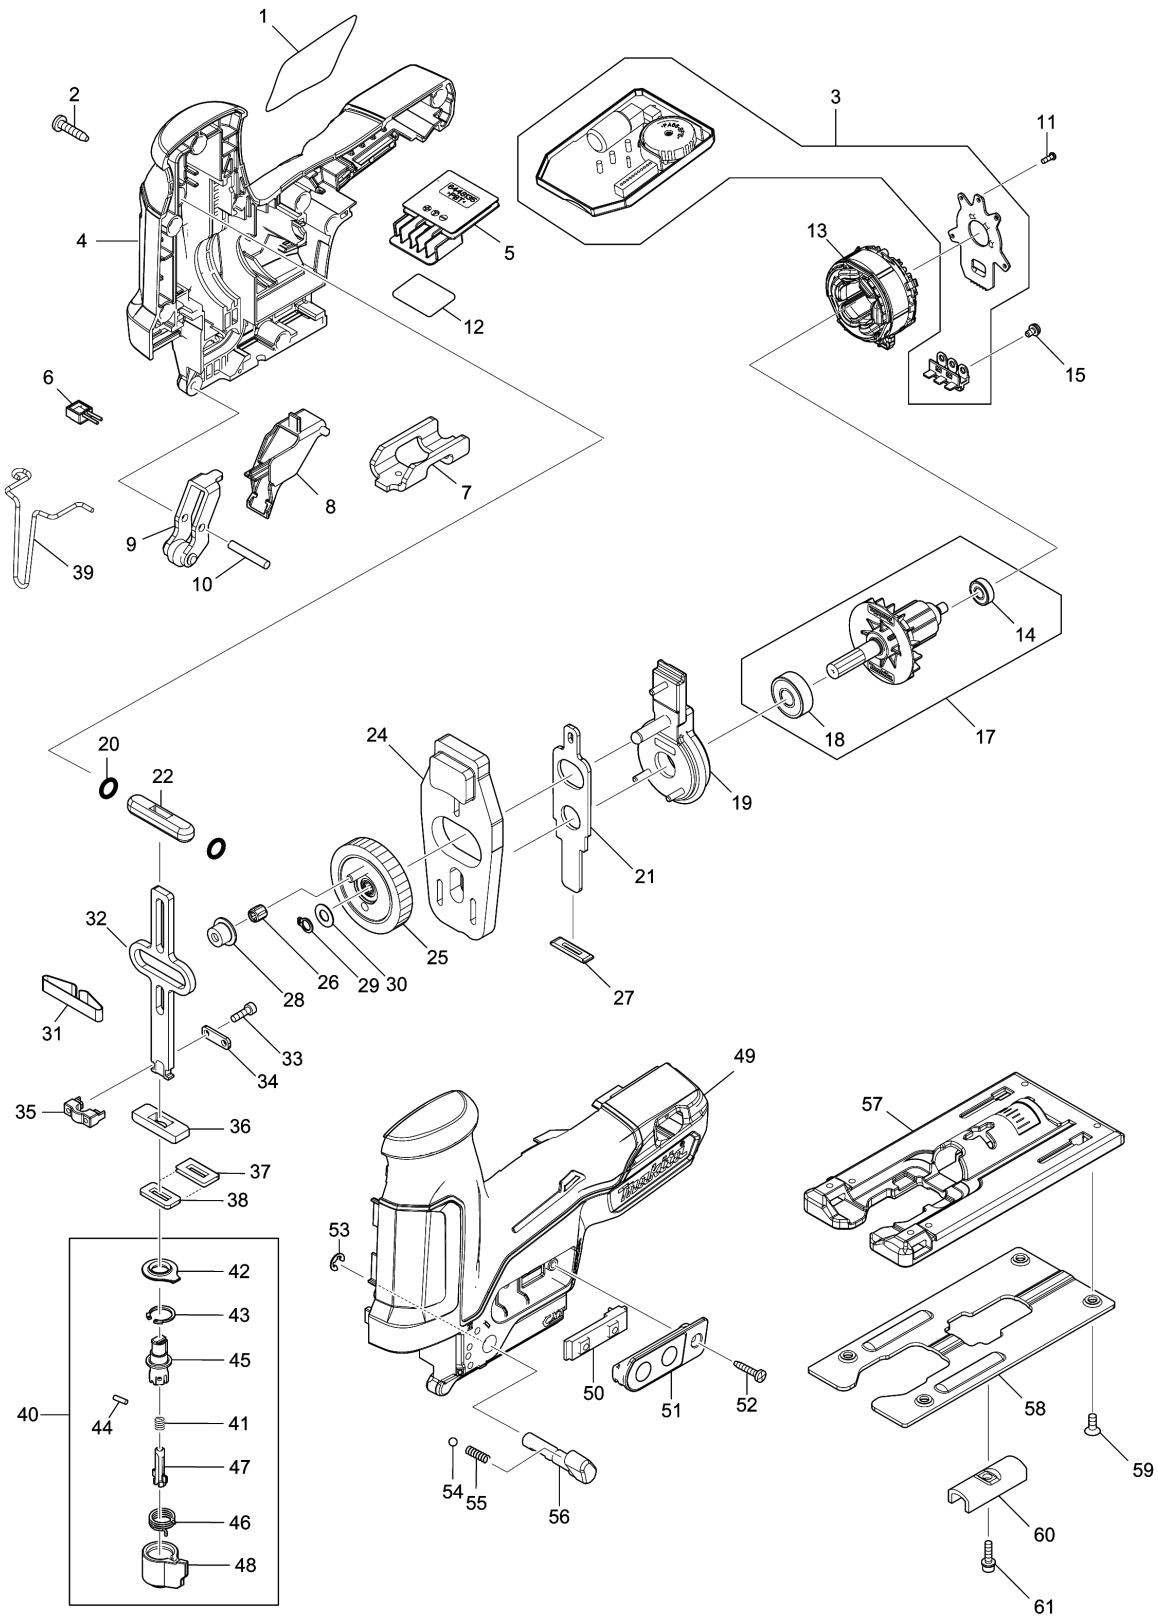

# Model No. JV102D CORDLESS JIG SAW

Model No.JV102D CORDLESS JIG SAW

Položaj	Številka dela	Opis	Sprememba	Količina	New/Old	Opcijsko 1	Opcijsko 2	Opomba
001	853P44-3	JV102D NAME PLATE		1	*			
001-1	853P43-5	JV102D NAME PLATE	<	1				
002	266326-2	Pločevinasti vijak 4x18 UB1103		9				
003	620710-9	CONTROLLER		1	*			
003-1	620906-2	CONTROLLER	<	1				
004	183H17-7	HOUSING SET		1				
D10		INC. 49						
005	644813-5	TERMINAL		1				
006	620712-5	LED CIRCUIT		1				
007	347251-7	HOLDER		1				
008	457866-3	RETAINER GUIDE		1				
009	144629-3	RETAINER COMPLETE		1				
010	256206-0	Zatič 4		1				
011	266490-9	TAPPING SCREW PT 2X6		3				
012	853P50-8	JV102D SERIAL NO. LABEL		1				
013	629281-3	STATOR		1				
014	211157-4	BALL BEARING 695ZZ		1				
015	652069-6	FLAT HEAD SCREW M3X6		3				
017	519452-9	ROTOR ASSY		1	*			
D10		INC. 14,18			*			
017-1	519452-9	ROTOR ASSY	O	1				
D10		INC. 14,18						
018	210005-4	Kroglični ležaj 608DDW 432*serija		1				
019	144820-3	BEARING CASE COMPLETE		1				
020	213038-8	O Tesnilo 5		2				
021	347249-4	PUSH PLATE		1				
022	313082-6	Dršno vodilo		1				
024	310812-6	BALANCE PLATE		1				
025	144630-8	GEAR COMPLETE		1				
026	212965-6	NEEDLE CAGE		1				
027	416703-0	Tesnilo		1				
028	257804-3	Zaščitni protiprašni kovinski obroč 7		1				
029	961002-0	Zaščitni obroč S-6		1				
030	253715-0	Ploska podložka 6		1				
031	232183-0	Listnata vzmet		1				
032	347250-9	SLIDER		1				
033	266177-3	Inbus vijak M3x10		2				
034	347247-8	PLATE		1				
035	310811-8	BLADE CLAMP		1				
036	313086-8	Drсна podpora		1				
037	344686-3	Tesnilna ploščica		1				